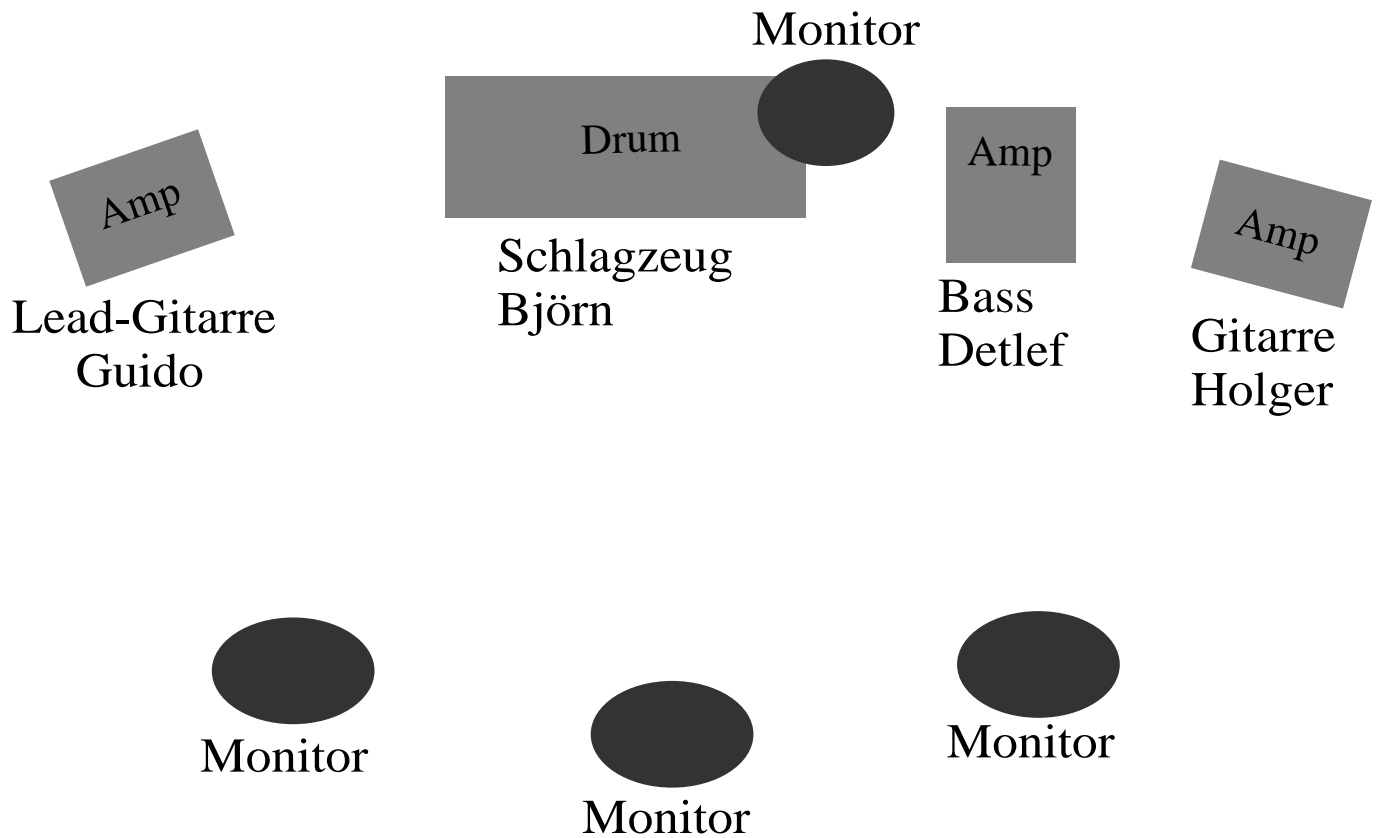

Typ

Mikrofo/ Line in

DI-Box

Mikrofon

Mikrofon/ Line In

Mikrofon (Kabellos)

Mikrofon

Mikrofon

Mikrofon nach Absprache

Kontakt:

www.rockhouse-st.de

rockhousest@gmail.com

Guido Beilborn 01627460177

Rockhouse-st

Bühne - Plan

www.rockhousest.de